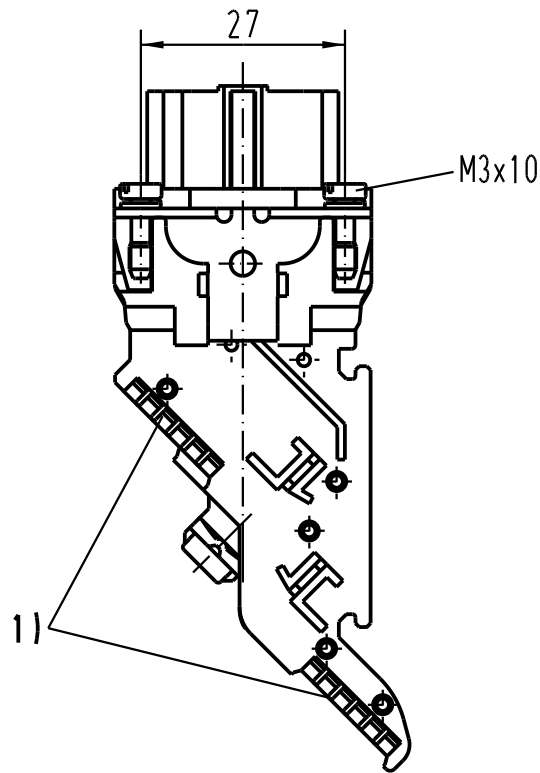

5

4

3

2

1

1) Aufnahme für Bezeichnungsschilder (max. 6-stellig)
slots for designation strips (max. 6 digits)

 All Dimensions in mm Original Size DIN A 4			Techn. Character.			Nicht tolerierte Masse / Free size tolerances			
				Dat.	Name	Maßstab / Scale			
			Detail.	24.01.95	SPER	1 : 1			
			Insp.		SDT				
			Stand.						
411631	01.06.05	Loe.	HARTING Electric GmbH & Co. KG			Han 10ES-AV-f Anschlussverteiler rechts/ <i>terminal block connector right</i>			
410278	05.01.05	DY	D-32339 Espelkamp						TB 09 33 010 4739
Mod.	Dat.	Name				Sub.			Blatt / page