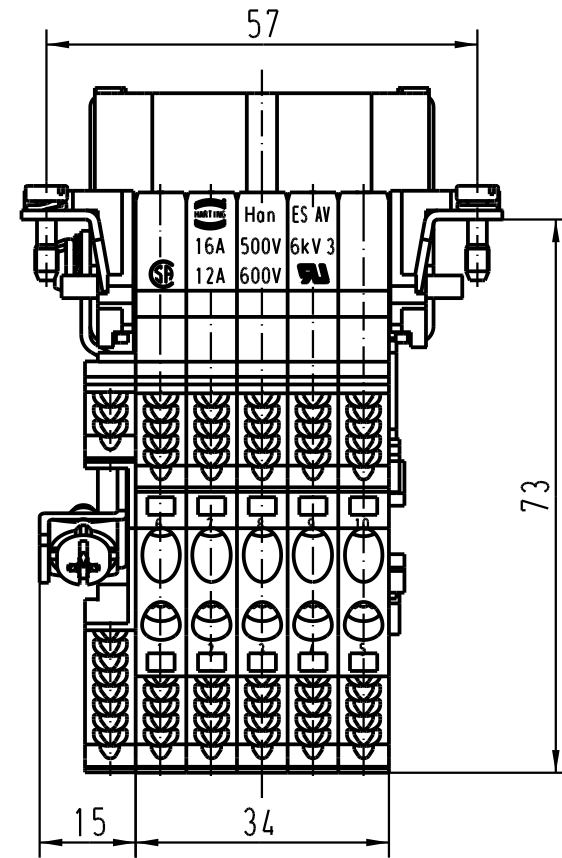

5

4

3

2

1

1) Aufnahme für Bezeichnungsschilder (max. 6-stellig)
slots for designation strips (max. 6 digits)

 All Dimensions in mm Original Size DIN A 4			Techn. Character.			Nicht tolerierte Masse / Free size tolerances			
				Dat.	Name	Maßstab / Scale			
			Detail.	24.01.95	SPER	1 : 1			
			Insp.		SDT				
			Stand.						
411631	01.06.05	Loe.	HARTING Electric GmbH & Co. KG			Han 10ES-AV-f Anschlussverteiler rechts/ <i>terminal block connector right</i>			
410278	05.01.05	DY	D-32339 Espelkamp						TB 09 33 010 4739
Mod.	Dat.	Name				Sub.			Blatt / page