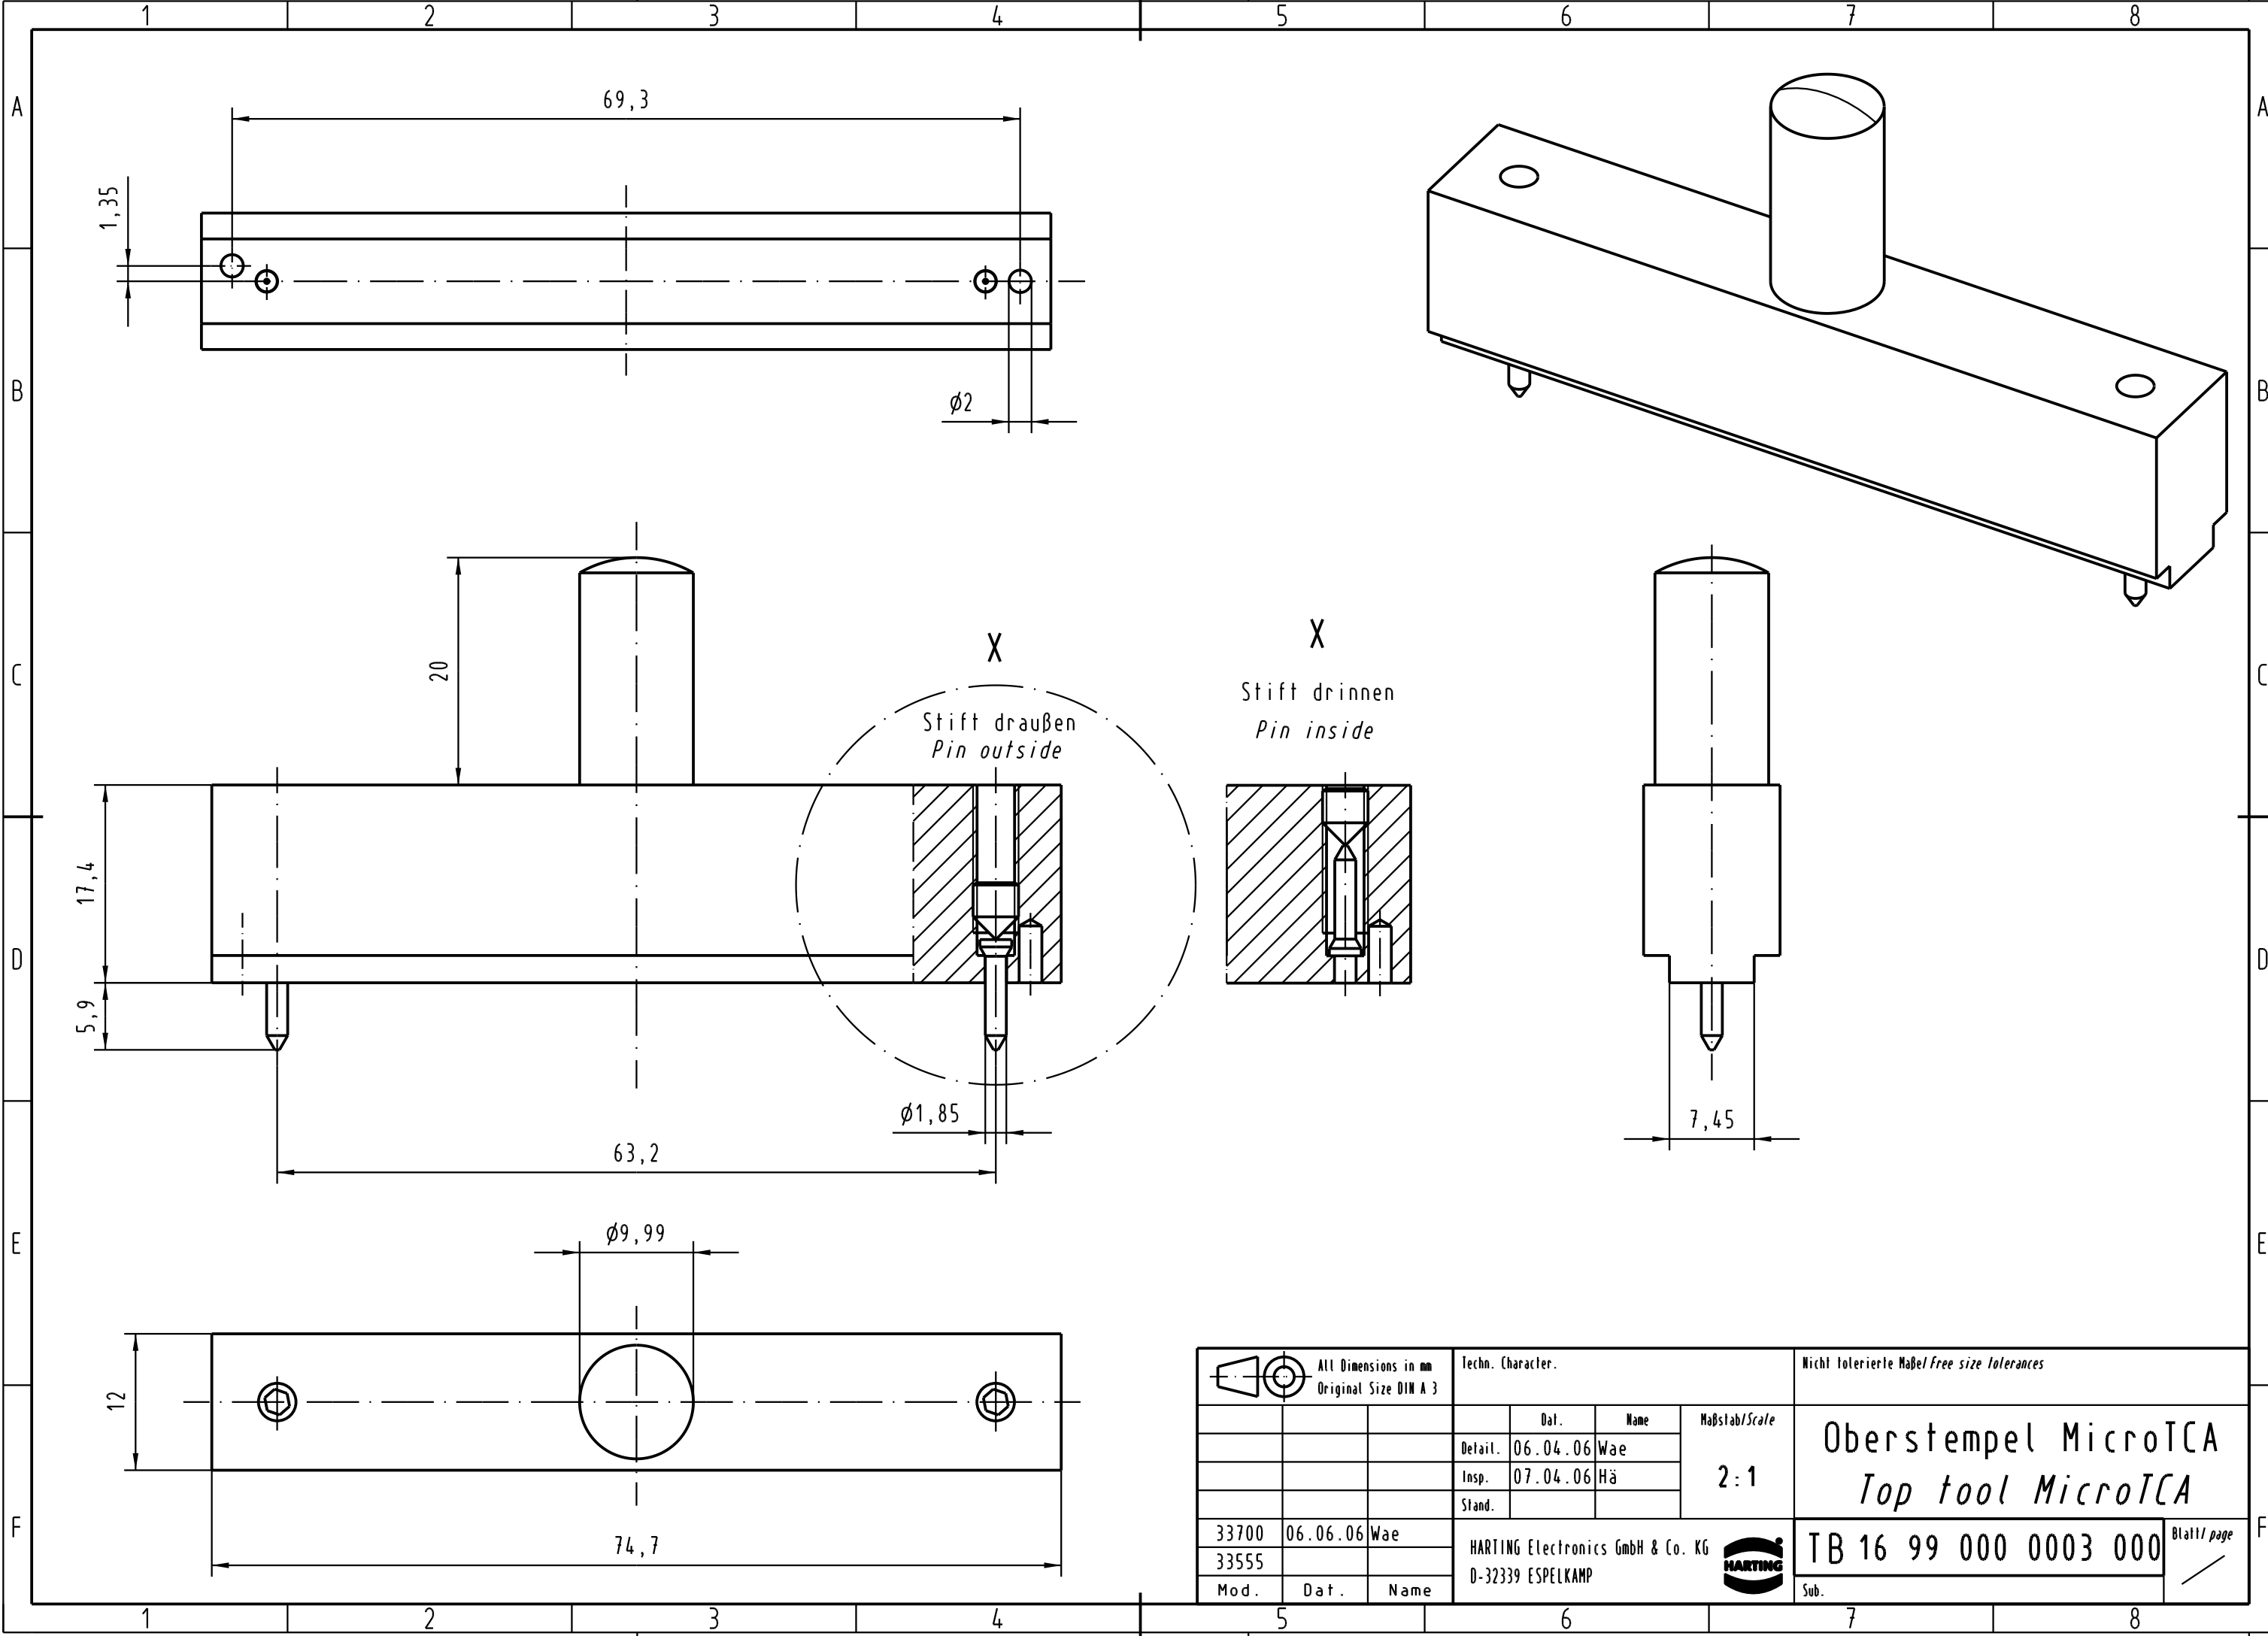

Alle Rechte vorbehalten. All rights reserved

All Dimensions in mm Original Size DIN A 3	Techn. Character.			Nicht tolerierte Maß/Free size tolerances	
		Dat.	Name	Maßstab/Scale	
		06.04.06	Wae	2:1	
		07.04.06	Hä		
33700	06.06.06	Wae	HARTING Electronics GmbH & Co. KG		TB 16 99 000 0003 000
33555			D-32339 ESPELKAMP		
Mod.	Dat.	Name			Blatt / page Sub.