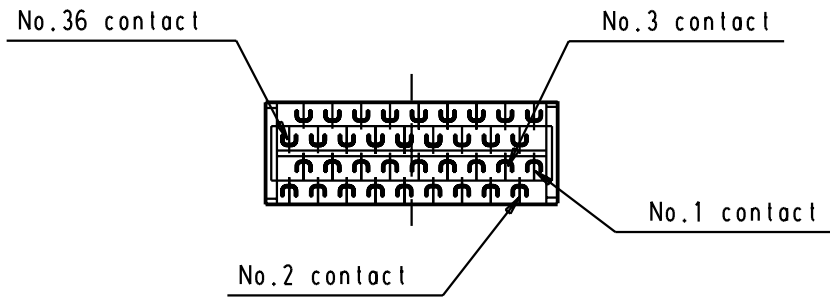

5 4 3 2 1

				Dat.	Name	 All Dim. in mm Orig. Size DIN A 4	har.mik <sup>®</sup> I/O bellow 36 poles female connector with solder cups	Maßstab/ Scale 1,5:1
			Detail.	20-JUN-02	CV			
			Insp.					
			Stand.					
31056	20-JUN-02	CV	HARTING EURL F-95972 Paris				TB 60 13 036 5180	Blatt/ Page 1 / 1
Mod.	Dat.	Name						