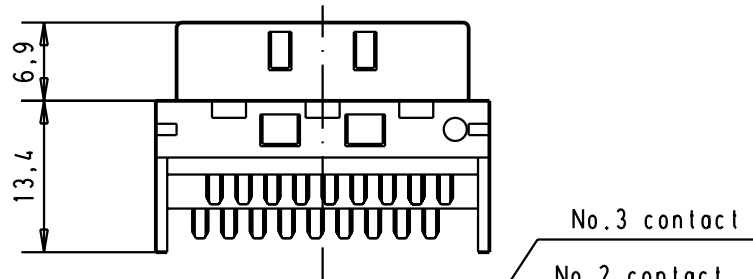

5 4 3 2 1

				Dat.	Name	 All Dim. in mm Orig. Size DIN A 4	har.mik <sup>®</sup> I/O bellow 36 poles female connector with solder cups	Maßstab/ Scale 1,5:1
			Detail.	20-JUN-02	CV			
			Insp.					
			Stand.					
31056	20-JUN-02	CV	HARTING EURL F-95972 Paris				TB 60 13 036 5180	Blatt/ Page 1 / 1
Mod.	Dat.	Name						