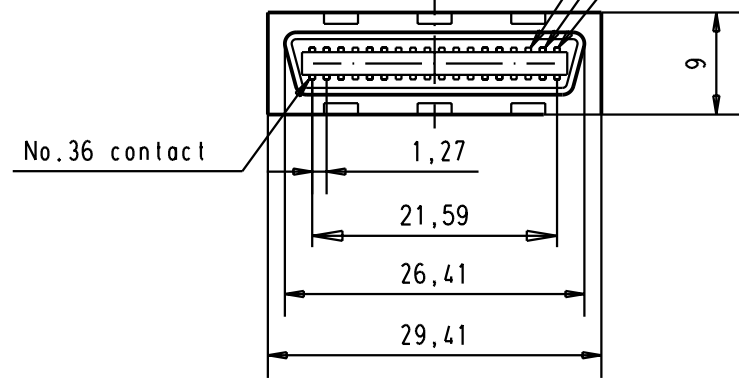

5 4 3 2 1

				Dat.	Name	 All Dim. in mm Orig. Size DIN A 4	har.mik <sup>®</sup> I/O bellow 36 poles female connector with solder cups	Maßstab/ Scale 1,5:1
			Detail.	20-JUN-02	CV			
			Insp.					
			Stand.					
31056	20-JUN-02	CV	HARTING EURL F-95972 Paris				TB 60 13 036 5180	Blatt/ Page 1 / 1
Mod.	Dat.	Name						