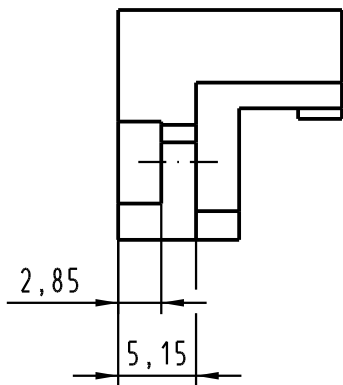

1 2 3 4 5 6

A

B

C

D

 All Dimensions in mm Original Size DIN A 4		Techn. Character.			Nicht tolerierte Maßel Free size tolerances	
			Dat.	Name	Maßstab/Scale 2:1	Rastelement BL 15mm für Messerleisten fixing bracket BL 15mm for male connectors
			Detail.	08.04.05 Hage.		
			Insp.	08.04.05 Sch.		
			Stand.			
32663			HARTING Electronics GmbH & Co. KG			TB 09 06 000 9909
Mod.	Dat.	Name	D-32339 ESPELKAMP			
						Sub.