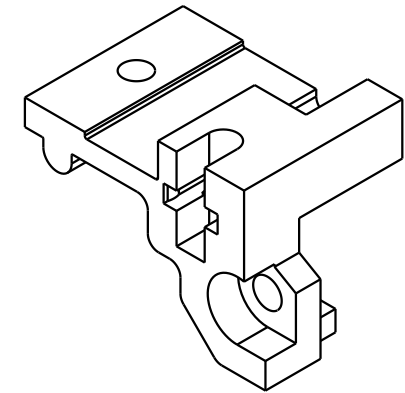

1 2 3 4 5 6

A

B

C

D

 All Dimensions in mm Original Size DIN A 4		Techn. Character.			Nicht tolerierte Maßel Free size tolerances	
			Dat.	Name	Maßstab/Scale 2:1	Rastelement BL 15mm für Messerleisten fixing bracket BL 15mm for male connectors
			Detail.	08.04.05 Hage.		
			Insp.	08.04.05 Sch.		
			Stand.			
32663			HARTING Electronics GmbH & Co. KG			TB 09 06 000 9909
Mod.	Dat.	Name	D-32339 ESPELKAMP			
						Sub.