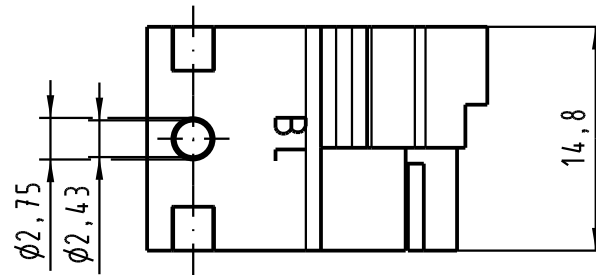

1 2 3 4 5 6

A

B

C

D

 All Dimensions in mm Original Size DIN A 4		Techn. Character.			Nicht tolerierte Maßel Free size tolerances	
			Dat.	Name	Maßstab/Scale 2:1	Rastelement BL 15mm für Messerleisten fixing bracket BL 15mm for male connectors
			Detail.	08.04.05 Hage.		
			Insp.	08.04.05 Sch.		
			Stand.			
32663			HARTING Electronics GmbH & Co. KG			TB 09 06 000 9909
Mod.	Dat.	Name	D-32339 ESPELKAMP			
						Sub.