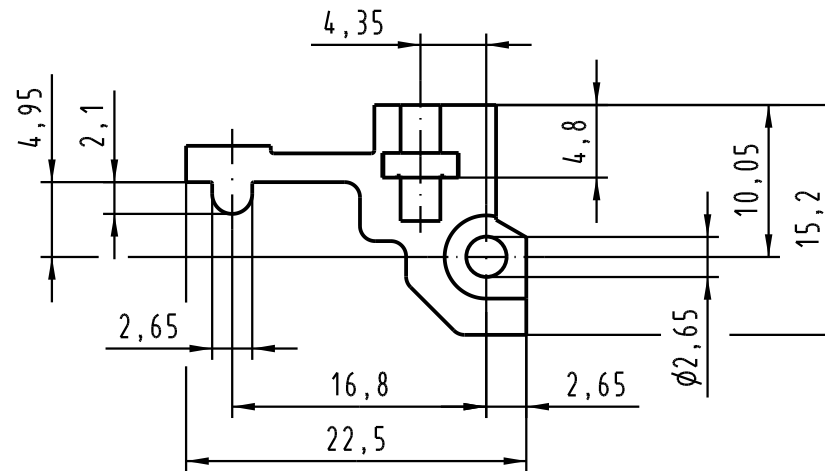

1 2 3 4 5 6

A

B

C

D

 All Dimensions in mm Original Size DIN A 4		Techn. Character.			Nicht tolerierte Maßel Free size tolerances	
			Dat.	Name	Maßstab/Scale 2:1	Rastelement BL 15mm für Messerleisten fixing bracket BL 15mm for male connectors
			Detail.	08.04.05 Hage.		
			Insp.	08.04.05 Sch.		
			Stand.			
32663			HARTING Electronics GmbH & Co. KG			TB 09 06 000 9909
Mod.	Dat.	Name	D-32339 ESPELKAMP			
						Sub.