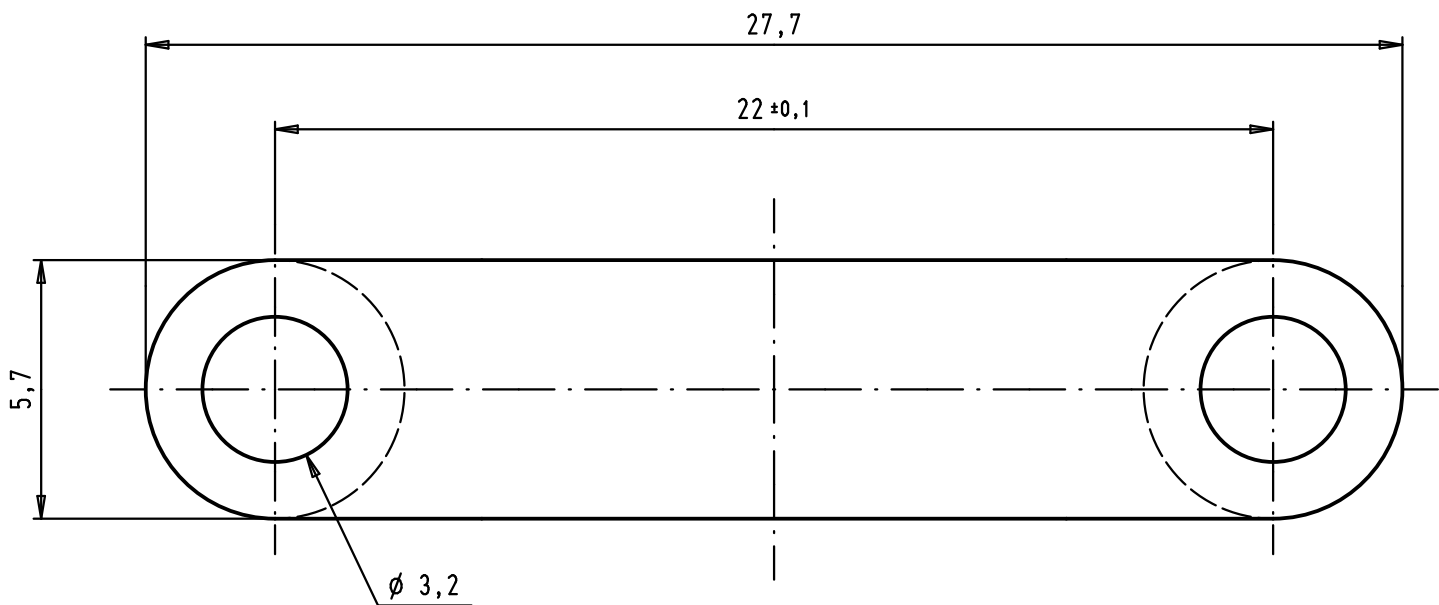

1 2 3 4 5 6

A

B

C

D

Cable clamp to be used for hoods with part numbers:

- 09 67 0xx 0424
  - 09 67 0XX 0425
  - 09 67 0XX 0434
  - 09 67 0XX 0435
- } XX = 25 or 37

				Dat.	Name	 All Dim. in mm Orig. Size DIN A 4	Large cable clamp for D-Sub hoods 25 to 37 poles	Moßstab/ Scale	
				Detail.	09/10/09			PK	6:1
				Insp.					
				Stand.					
				HARTING EURL F-95972 Paris			TB 09 67 002 9106	Blatt/ Page	
EC00871	09/10/09	PK	Mod.	Dat.	Name		Sub.	1 / 1	