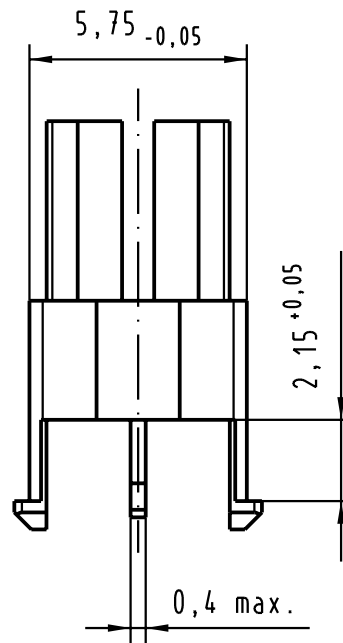

5

4

3

2

1

D

C

B

A

Farbe: RAL 5011 (Stahlblau)
colour: RAL 5011 (steel blue)

 All Dimensions in mm Original Size DIN A 4		Techn. Character.			Nicht tolerierte Maß/Free size tolerances IEC 61076-4-101	
			Dat.	Name	Maßstab/Scale 5:1	har-bus HM Kodiereinsatz (Code-Nr. 3478) für Messerleiste har-bus HM coding key (code-no. 3478) for male connector
		Detail.	08.10.03	Hl.		
		Insp.	08.10.03	Hm		
		Stand.				
31656		HARTING Electronics GmbH & Co. KG				TB 17 79 000 0011
Mod.	Dat.	Name	D-32339 ESPELKAMP			
						Blatt/ page