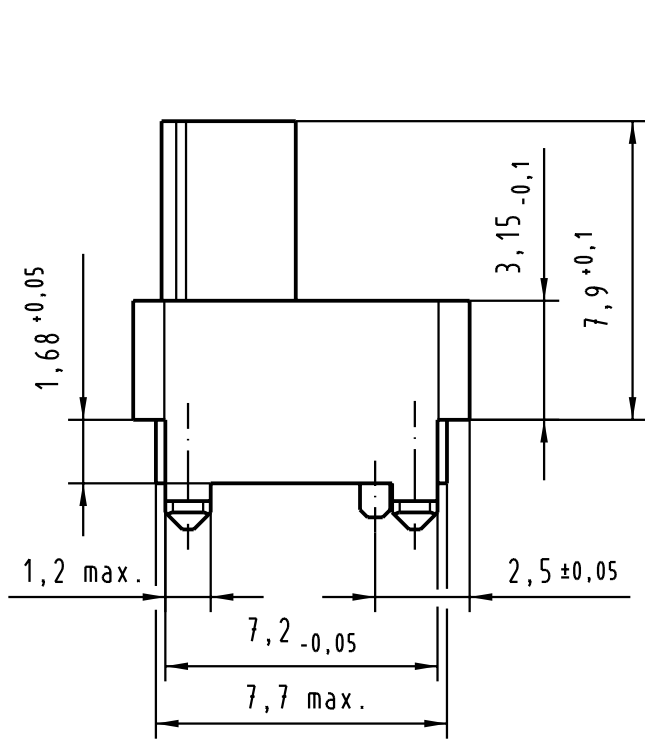

5

4

3

2

1

D

C

B

A

Farbe: RAL 5011 (Stahlblau)
colour: RAL 5011 (steel blue)

 All Dimensions in mm Original Size DIN A 4		Techn. Character.			Nicht tolerierte Maß/Free size tolerances IEC 61076-4-101	
			Dat.	Name	Maßstab/Scale 5:1	har-bus HM Kodiereinsatz (Code-Nr. 3478) für Messerleiste har-bus HM coding key (code-no. 3478) for male connector
		Detail.	08.10.03	Hl.		
		Insp.	08.10.03	Hm		
		Stand.				
31656		HARTING Electronics GmbH & Co. KG				TB 17 79 000 0011
Mod.	Dat.	Name	D-32339 ESPELKAMP			
						Blatt/ page