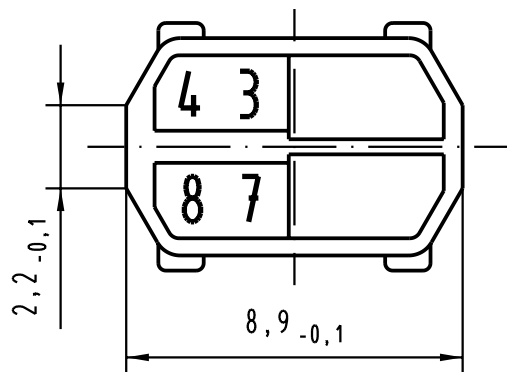

5

4

3

2

1

D

C

B

A

Farbe: RAL 5011 (Stahlblau)
colour: RAL 5011 (steel blue)

 All Dimensions in mm Original Size DIN A 4		Techn. Character.			Nicht tolerierte Maß/Free size tolerances IEC 61076-4-101	
			Dat.	Name	Maßstab/Scale 5:1	har-bus HM Kodiereinsatz (Code-Nr. 3478) für Messerleiste har-bus HM coding key (code-no. 3478) for male connector
		Detail.	08.10.03	Hl.		
		Insp.	08.10.03	Hm		
		Stand.				
31656		HARTING Electronics GmbH & Co. KG				TB 17 79 000 0011
Mod.	Dat.	Name	D-32339 ESPELKAMP			
						Blatt/ page