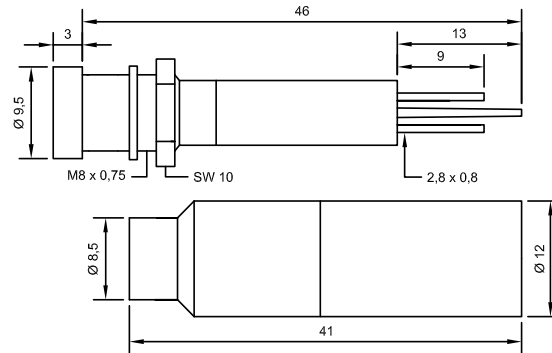

# Chicago Miniature Lighting, LLC

*Lighting the world since 1910*

Alle Maße in mm /  
All dimensions are in mm

Elektrische und optische Daten sind bei einer Umgebungstemperatur von 25°C gemessen.  
Electrical and optical data are measured at an ambient temperature of 25°C.

Bestell-Nr. Part No.	Farbe Colour	Spannung Voltage	Strom Current	Lichtstärke Lumi. Intensity
1950x330	Red	130V AC	5mA	36mcd
1950x331	Green	130V AC	5mA	10mcd
1950x332	Yellow	130V AC	5mA	15mcd

Lichtstärkedaten der verwendeten Leuchtdioden bei DC / Luminous intensity data of the used LEDs at DC

Lagertemperatur / Storage temperature -25°C - +80°C  
Umgebungstemperatur / Ambient temperature -20°C - +60°C  
Spannungstoleranz / Voltage tolerance +10%

Schutzart: IP67 nach DIN EN 60529 - Frontseitig zwischen LED und Gehäuse, sowie zwischen Gehäuse und Frontplatte bei Verwendung des mitgelieferten Dichtringes.  
Degree of protection: IP67 in accordance to DIN EN 60529 - Gap between LED and bezel and gap between bezel and frontplate sealed to IP67 when using the supplied gasket.