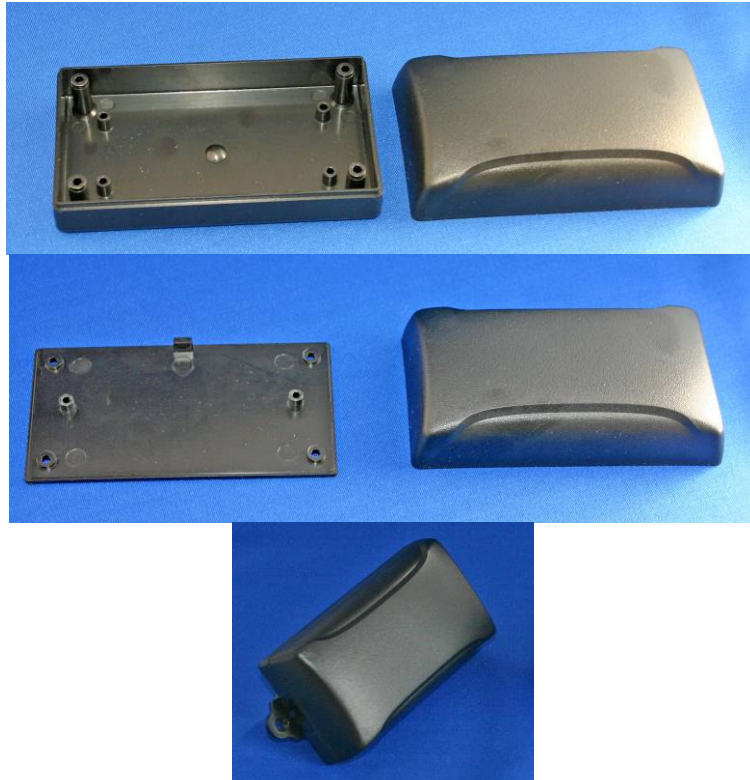

PLASTIBOX STYLE M

Ordering Information

Catalog Number	Internal Base Mounting Bosses	External Base Mounting Flanges	External Dimensions L x W x D
PT-11850-PMB	Yes	No	3.08" x 2.08" x 1.00"
PT-11850-PXX	No	No	3.08" x 2.08" x 1.00"
PT-11851-PMB	Yes	No	3.08" x 2.08" x 1.59"
PT-11851-FMB	Yes	Yes	3.08" x 2.08" x 1.59"
PT-11852-PMB	Yes	No	4.11" x 2.23" x 1.00"
PT-11852-PXX	No	No	4.11" x 2.23" x 1.00"
PT-11853-PMB	Yes	No	4.11" x 2.23" x 1.59"
PT-11853-FMB	Yes	Yes	4.11" x 2.23" x 1.59"