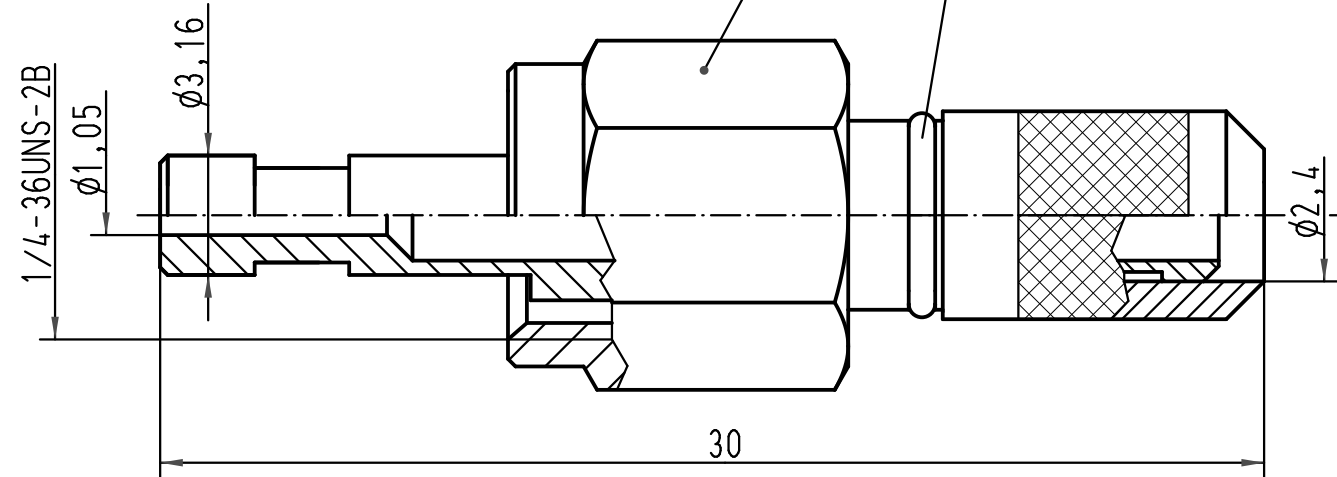

1 2 3 4 5 6

A

B

C

D

Schrumpfschlauch
shrinking tube

Dichtung
seal

SW 8

All Dimensions in mm Original Size DIN A 4			Techn. Character.			Nicht tolerierte Maßel Free size tolerances			
				Dat.	Name	Maßstab/ Scale 5:1	F-SMA Steckverbinder <i>F-SMA connector</i> 1mm/2,2mm POF Sercos 6.0		
			Detail.	06.03.01	DY				
413894	27.05.08	Bor	Insp.		SDT				
413686	05.03.08	Pr	Stand.						
413262	10.10.07	Ho	HARTING Electric GmbH & Co. KG D-32339 Espelkamp				TB 20 10 001 1221		
29293									
Mod.	Dat.	Name							