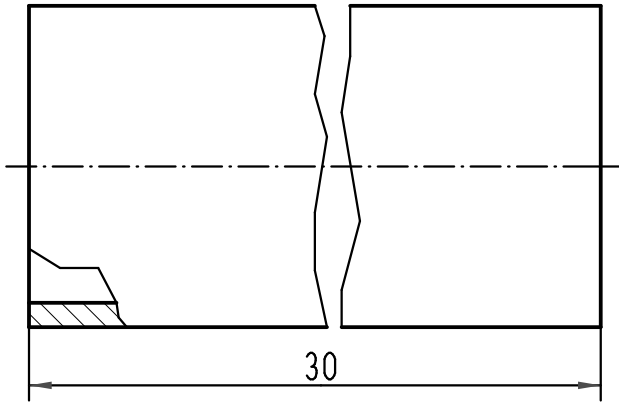

1 2 3 4 5 6

A

B

C

D

Schrumpfschlauch
shrinking tube

Dichtung
seal

SW 8

All Dimensions in mm Original Size DIN A 4			Techn. Character.			Nicht tolerierte Maßel Free size tolerances			
				Dat.	Name	Maßstab/ Scale 5:1	F-SMA Steckverbinder <i>F-SMA connector</i> 1mm/2,2mm POF Sercos 6.0		
			Detail.	06.03.01	DY				
413894	27.05.08	Bor	Insp.		SDT				
413686	05.03.08	Pr	Stand.						
413262	10.10.07	Ho	HARTING Electric GmbH & Co. KG D-32339 Espelkamp				TB 20 10 001 1221		
29293									
Mod.	Dat.	Name							