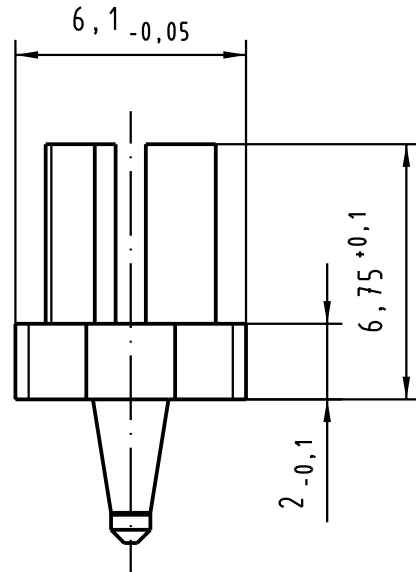

5

4

3

2

1

D

C

B

A

Farbe: RAL 6011 (Resedagrün)  
colour: RAL 6011 (reseda green)

 All Dimensions in mm Original Size DIN A 4		Techn. Character.			Nicht tolerierte Maßel Free size tolerances IEC 61076-4-101	
			Dat.	Name	Maßstab/Scale <b>5 : 1</b>	har-bus HM Kodiereinsatz (Code-Nr. 1346) für Federleiste har-bus HM coding key (code-no. 1346) for female connector
		Detail.	29.09.99	Hm		
		Insp.	29.09.99	Ko		
31206	11.09.02	Hage	Stand.			<b>TB 17 79 000 0024</b>
26904	10.11.99	Hm				
26858						
Mod.	Dat.	Name	HARTING Electronics GmbH & Co. KG D-32339 ESPELKAMP			Blatt/ page Sub.