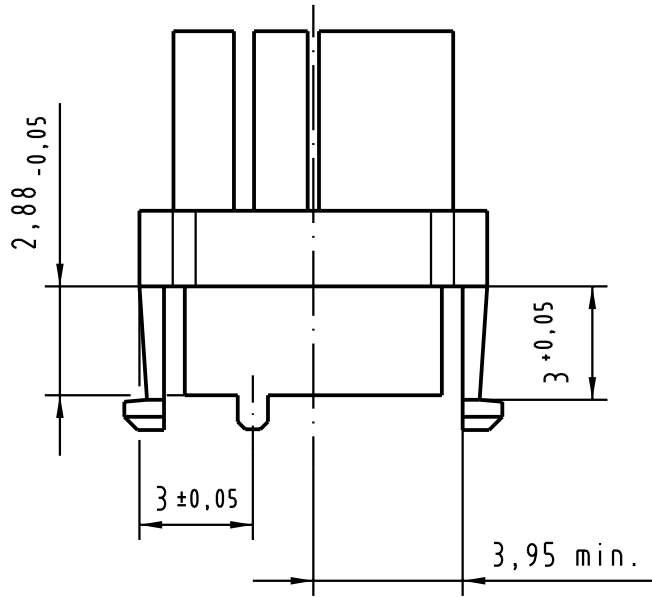

A

Farbe: RAL 6011 (Resedagrün)  
colour: RAL 6011 (reseda green)

 All Dimensions in mm Original Size DIN A 4		Techn. Character.			Nicht tolerierte Maßel Free size tolerances IEC 61076-4-101	
			Dat.	Name	Maßstab/Scale <b>5 : 1</b>	har-bus HM Kodiereinsatz (Code-Nr. 1346) für Federleiste har-bus HM coding key (code-no. 1346) for female connector
		Detail.	29.09.99	Hm		
		Insp.	29.09.99	Ko		
31206	11.09.02	Hage	Stand.			<b>TB 17 79 000 0024</b>
26904	10.11.99	Hm				
26858						
Mod.	Dat.	Name	HARTING Electronics GmbH & Co. KG D-32339 ESPELKAMP			Blatt/ page Sub.