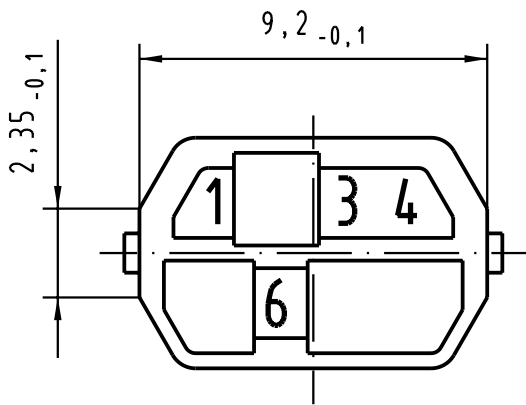

5

4

3

2

1

D

C

B

A

Farbe: RAL 6011 (Resedagrün)  
colour: RAL 6011 (reseda green)

 All Dimensions in mm Original Size DIN A 4		Techn. Character.			Nicht tolerierte Maßel Free size tolerances IEC 61076-4-101	
			Dat.	Name	Maßstab/Scale <b>5 : 1</b>	har-bus HM Kodiereinsatz (Code-Nr. 1346) für Federleiste har-bus HM coding key (code-no. 1346) for female connector
		Detail.	29.09.99	Hm		
		Insp.	29.09.99	Ko		
31206	11.09.02	Hage	Stand.			<b>TB 17 79 000 0024</b>
26904	10.11.99	Hm				
26858						
Mod.	Dat.	Name	HARTING Electronics GmbH & Co. KG D-32339 ESPELKAMP			Blatt/ page Sub.